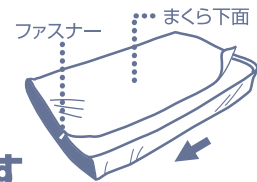

頭部エアバッグ.....
首部エアバッグ.....

まくら素材		
EU2510	EU2511	EU2512
シェルビーンズ	プロファイルウレタン	中空糸わた
そばがら感覚で通気性抜群	圧力を分散させ頭の形にフィット	ふんわり包み込まれるやわらかさ

使いかた

※形状自動調節および微調節のしかたは、エアロドリーム用操作器の取扱説明書をご覧ください。

まくらカバーをつける

- まくらを末永くお使いいただくために、専用のまくらカバー（下記参照）または市販の43×63cm以上のまくらカバーを必ずご使用ください。
- まくらカバーをつける時に、カバーの開け口方向に接続プラグの差込口がくるようにつけると接続プラグを差し込むときに便利です。

まくらに頭をのせる

- まくらの首側の端が肩口にあたる程度に頭をのせてください。
- 表示ラベルがある方向が、頭側になります。（接続プラグ差込口は左側になります。）

別売品のご案内

- 形状自動調節まくらエアロドリーム用操作器
目的に合わせて操作器を選べます。
品番 EU25102-H（マイナスイオン発生機能付）
品番 EU25101-H
- エアロドリーム用まくらカバー（綿100%）
品番 EU25109-C（ベージュ）

お手入れ

洗濯目安は、約1カ月に1回

- 洗う前に必ずまくら本体の品質表示内容をご確認ください。

1 ファスナーを開けて まくら本体カバー部を取りはずす

- ヌードカバーは絶対に開けないでください。

2 まくら本体カバー部を 洗う・乾かす

	シェルビーンズ	プロファイルウレタン	中空糸わた
洗い方	中性洗剤を入れた水で手押し洗いをします。すすいだあと3分くらい脱水機にかけてください。 脱水の途中で取り出して、まくら本体カバー部の向きを変えると脱水効果が高まります。	洗濯ネットに入れて、中性洗剤を入れた洗濯機で洗います。	中性洗剤を入れた水で手押し洗いをします。脱水機にはかけないでください。（わたのかたよりの原因になります。）
乾かし方	風通しの良い場所に、平置きにして、自然乾燥させてください。 ※中空糸わたは乾燥するまで3日後かかります。		

- ◇ヌードカバー内部は絶対にあけないでください。（中のエアバック等は洗えません）
- ◇洗剤は蛍光増白剤の入っていない洗剤をご使用ください。
（蛍光増白剤により全体が白っぽくなることがあります。）

3 まくら本体カバー部を取りつける。

- ファスナーはしっかり閉めてください。
- シェルビーンズ（EU2510）と中空糸わた（EU2512）では、洗濯で素材がかたよる場合があります。取り付けの際には、まくら本体カバー部を軽くたたいてかたよりをほぐしてください。
- エアバック部は接続プラグ差込口が本体カバーの差込口の開け口になるように取りつけてください。