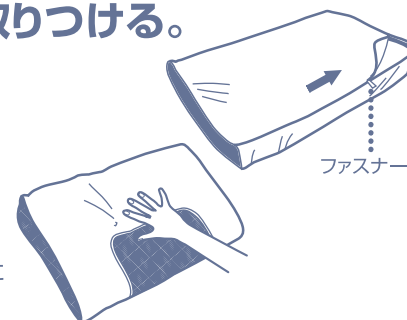

まくらに頭をのせる

- まくらの首側の端が肩口にあたる程度に頭をのせてください。
- 表示ラベルがある方向が、頭側になります。（接続プラグ差込口は左側になります。）

別売品のご案内

- 形状自動調節まくらエアロドリーム用操作器
目的に合わせて操作器を選べます。
品番 EU25102-H（マイナスイオン発生機能付）
品番 EU25101-H
- エアロドリーム用まくらカバー（綿100%）
品番 EU25109-C（ベージュ）

お手入れ

洗濯目安は、約1カ月に1回

- 洗う前に必ずまくら本体の品質表示内容をご確認ください。

1 ファスナーを開けて まくら本体カバー部を取りはずす

- ヌードカバーは絶対に開けないでください。

2 まくら本体カバー部を 洗う・乾かす

	シェルビーンズ	プロファイルウレタン	中空糸わた
洗い方	中性洗剤を入れた水で手押し洗いをします。すすいだあと3分くらい脱水機にかけてください。 脱水の途中で取り出して、まくら本体カバー部の向きを変えると脱水効果が高まります。	洗濯ネットに入れて、中性洗剤を入れた洗濯機で洗います。	中性洗剤を入れた水で手押し洗いをします。脱水機にはかけないでください。（わたのかたよりの原因になります。）
乾かし方	風通しの良い場所に、平置きにして、自然乾燥させてください。 ※中空糸わたは乾燥するまで3日後かかります。		

- ◇ヌードカバー内部は絶対にあけないでください。（中のエアバック等は洗えません）
- ◇洗剤は蛍光増白剤の入っていない洗剤をご使用ください。
（蛍光増白剤により全体が白っぽくなることがあります。）

3 まくら本体カバー部を取りつける。

- ファスナーはしっかり閉めてください。
- シェルビーンズ（EU2510）と中空糸わた（EU2512）では、洗濯で素材がかたよる場合があります。取り付けの際には、まくら本体カバー部を軽くたたいてかたよりをほぐしてください。
- エアバック部は接続プラグ差込口が本体カバーの差込口の開け口になるように取りつけてください。