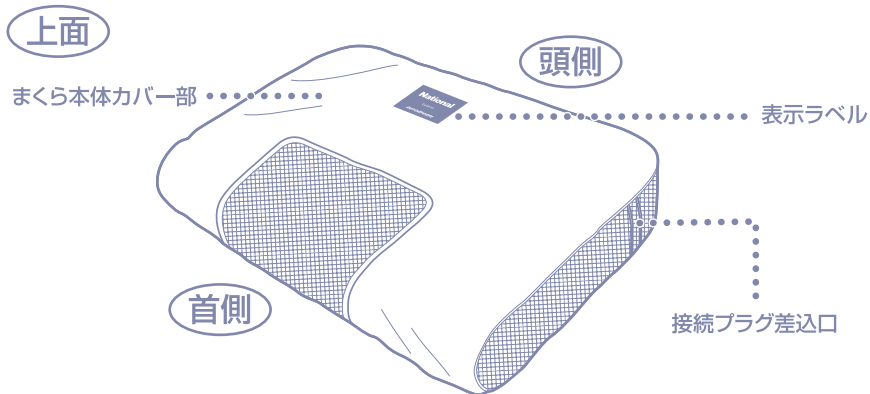

安全に関する重要な内容ですので、必ず守ってください。

注意 人が傷害を負う可能性及び物的損害の発生が想定される内容

絵表示の例

記号は、**禁止**の行為を示しています。
(左図の場合は分解禁止)

※お読みになった後は、お使いになる方がいつでも見られるところに必ず保管してください。

注意

●まくらの上に乗ったり、座ったりしない
転倒して事故やけが、故障のおそれがあります。

- ナイフやシャープペンシルなど鋭いものを置いたり、刺したりしない
- ヌードカバー内部を分解しない
事故やけが、故障のおそれがあります。

各部のなまえ

EU2510 (シェルビーンズブロック) まくら本体カバー部
EU2512 (中空糸わたブロック) に縫い付け

まくら本体カバー部
ヌードカバー.....

ヌードカバー内部構造

頭部エアバッグ.....
首部エアバッグ.....

EU2511 まくら本体カバー部

ヌードカバー.....
プロファイルウレタン.....

プロファイルウレタン内部構造