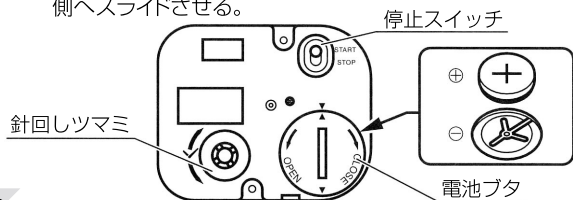

- 温度が -10°C 以下のところ、 $+50^{\circ}\text{C}$ 以上のところ。 ●振動の激しいところ。
- ホコリの多く発生するところ。 ●浴室など湿気の多いところ。
- 連続的にアーク(火花)の出るような機器(整流子モーターを使った電気ドリル、大型ミキサー、ポンプ、送風機など)近くにあるところ。

■ケースなどの汚れは、石ケン水を浸した布を固く絞ってふき取ってください。 スプレー式のクリーナーやシンナー・ベンジンなどは絶対に使わないでください。

ご使用のまえに

- 電池は工場出荷時に入れてあります。
ご使用の際には、停止スイッチをSTART側にして、秒針が動いていることを確認してください。

使いかた

1 時刻を合わせる

1. 停止スイッチをSTOP側に合わせ秒針を12時の位置で止める。
2. 針回しツマミを回し、時針・分針を現在時刻に合わせる。
3. ラジオ・テレビ・電話等の時報に合わせて停止スイッチをSTART側へスライドさせる。

2 リチウム電池を交換するとき