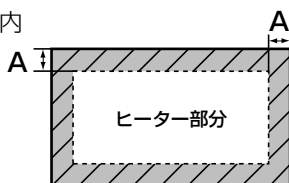

ナショナルかけ毛布カバー 取扱説明書

品番 DQ-C1B (シングルMサイズ)

このたびは、ナショナルかけ毛布カバーをお買い上げいただき、まことにありがとうございました。

- この取扱説明書をよくお読みのうえ、正しくお使いください。そのあと保存し、必要なときにお読みください。

カバーのつけ方

- ① 電気毛布とカバーのネームプレートの矢印方向を合わせ、カバーを入れてください。
- ② 電気毛布がしわにならないように広げてください。

※ カバーと電気毛布を縫い止めするときは、ヒーターを傷めないように気をつけながら図の斜線内部を手縫いしてください。

A=5cm以内

お手入れのしかた

洗濯表示

仕様

生地	綿	100%
寸法変化率	縦	-4%
	横	-2%

DQ-C1B

T4984824521957